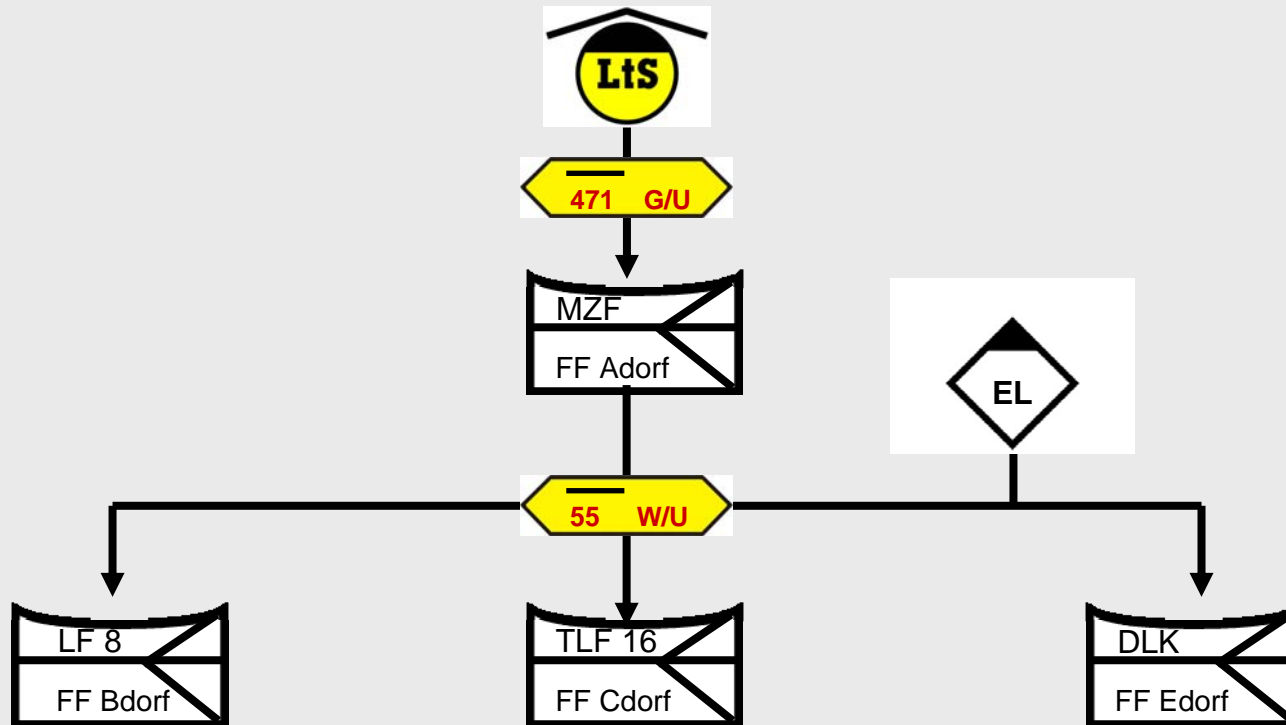

Landkreis Unterallgäu
Kreisbrandinspektion

Fachbereich
EDV, Funk und
Kommunikation

Kommunikationseinsatz